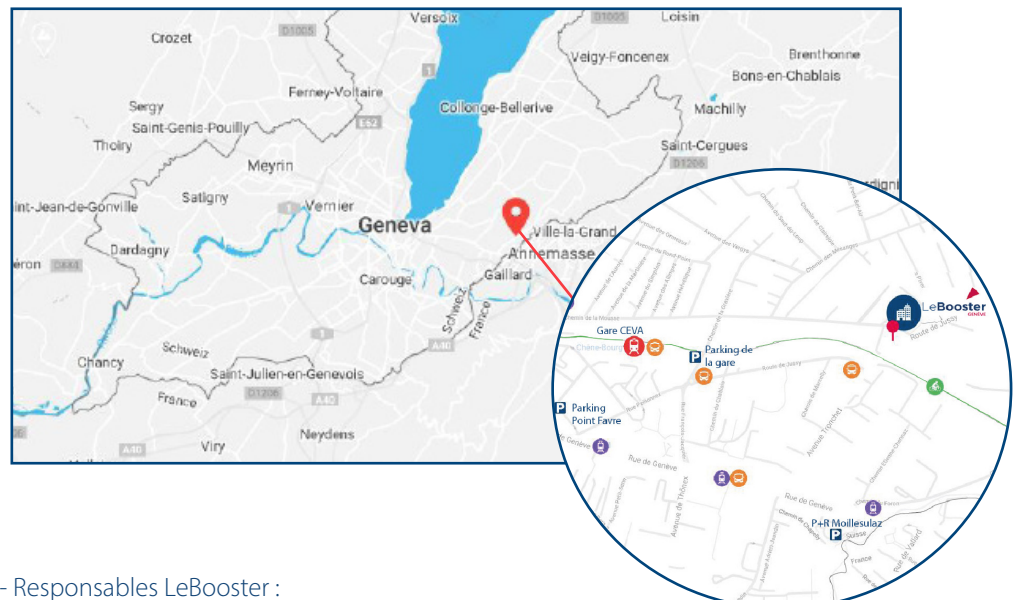

CONTACTS

Moussy POURNY et Sébastien OFFROY - Responsables LeBooster :
+ 41 22 849 05 70 - mpourny@ccifs.ch - soffroy@ccifs.ch - www.leboostergeneve.ch